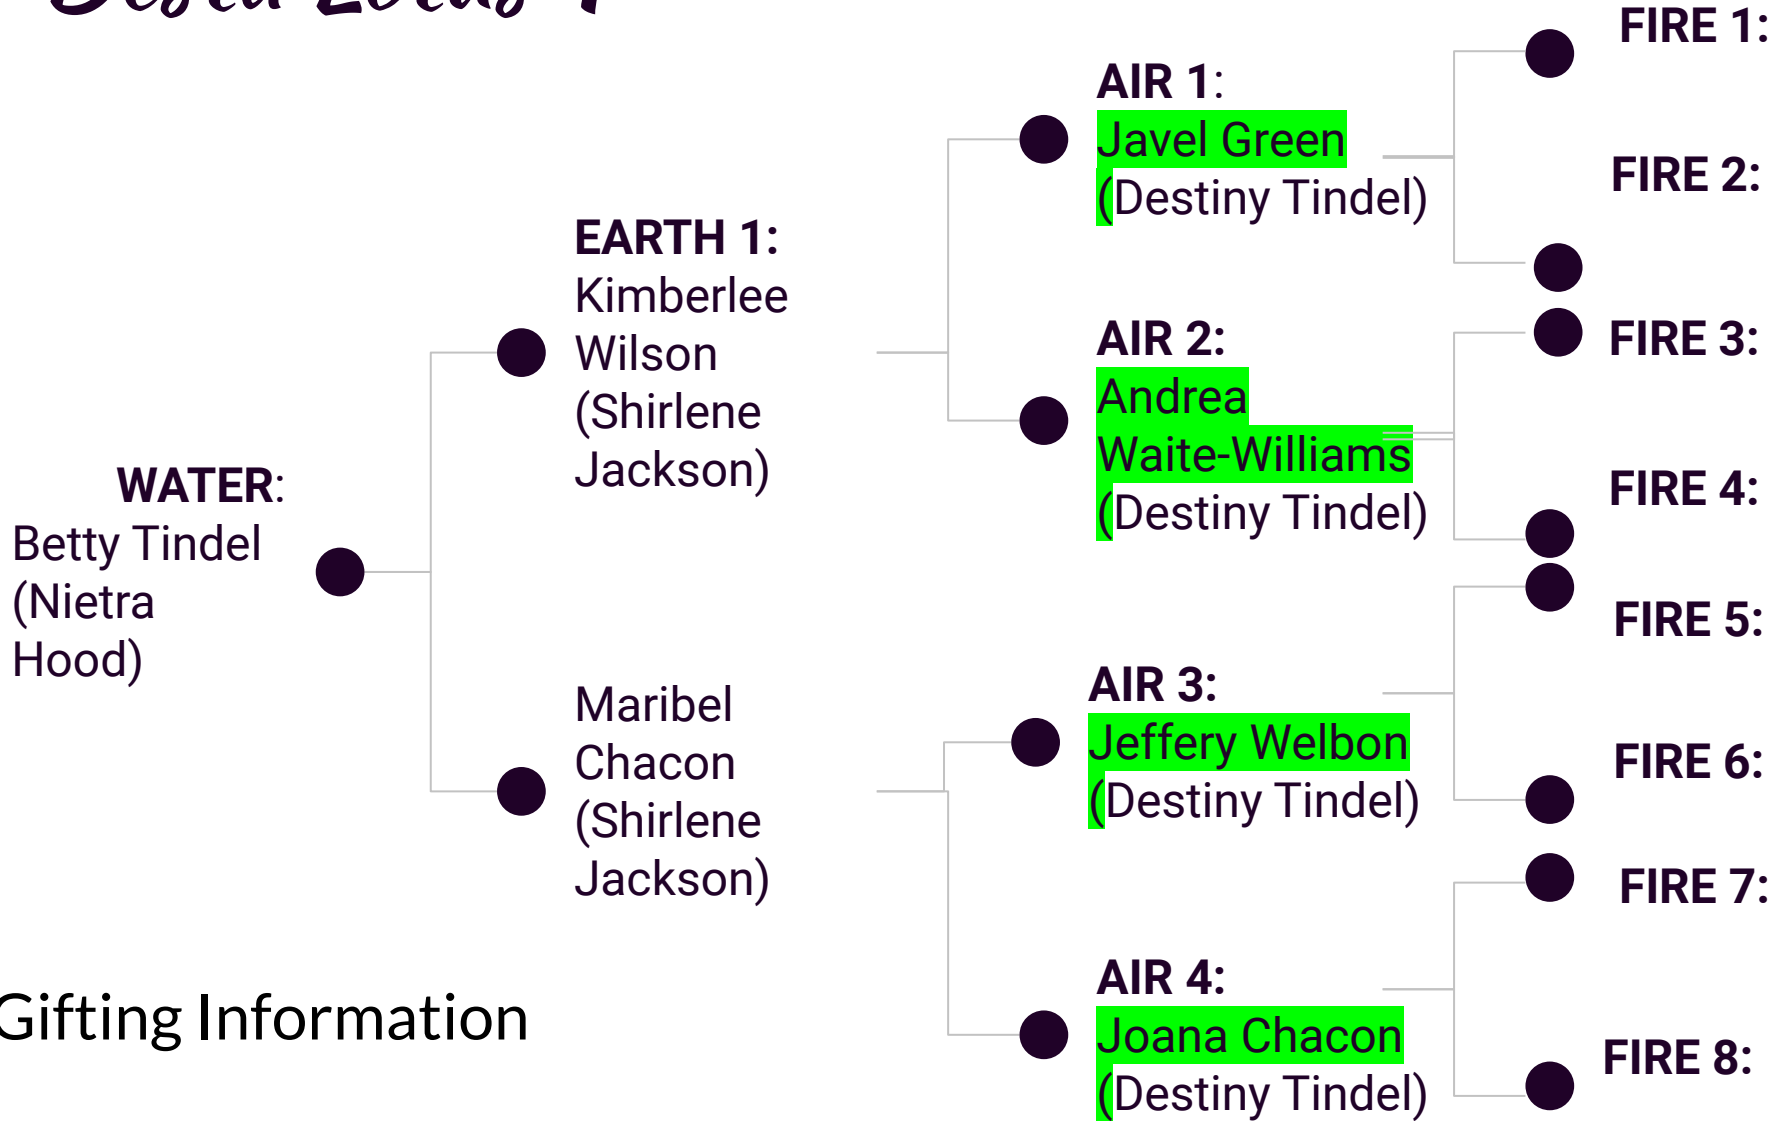

Desti Lotus 7

Gifting Information