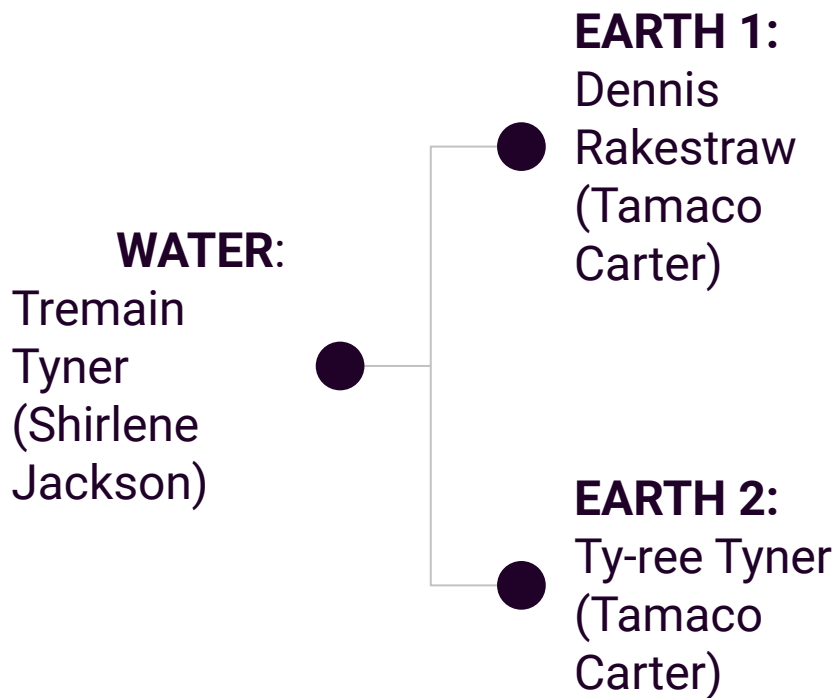

Desti Lotus 8

Gifting Information