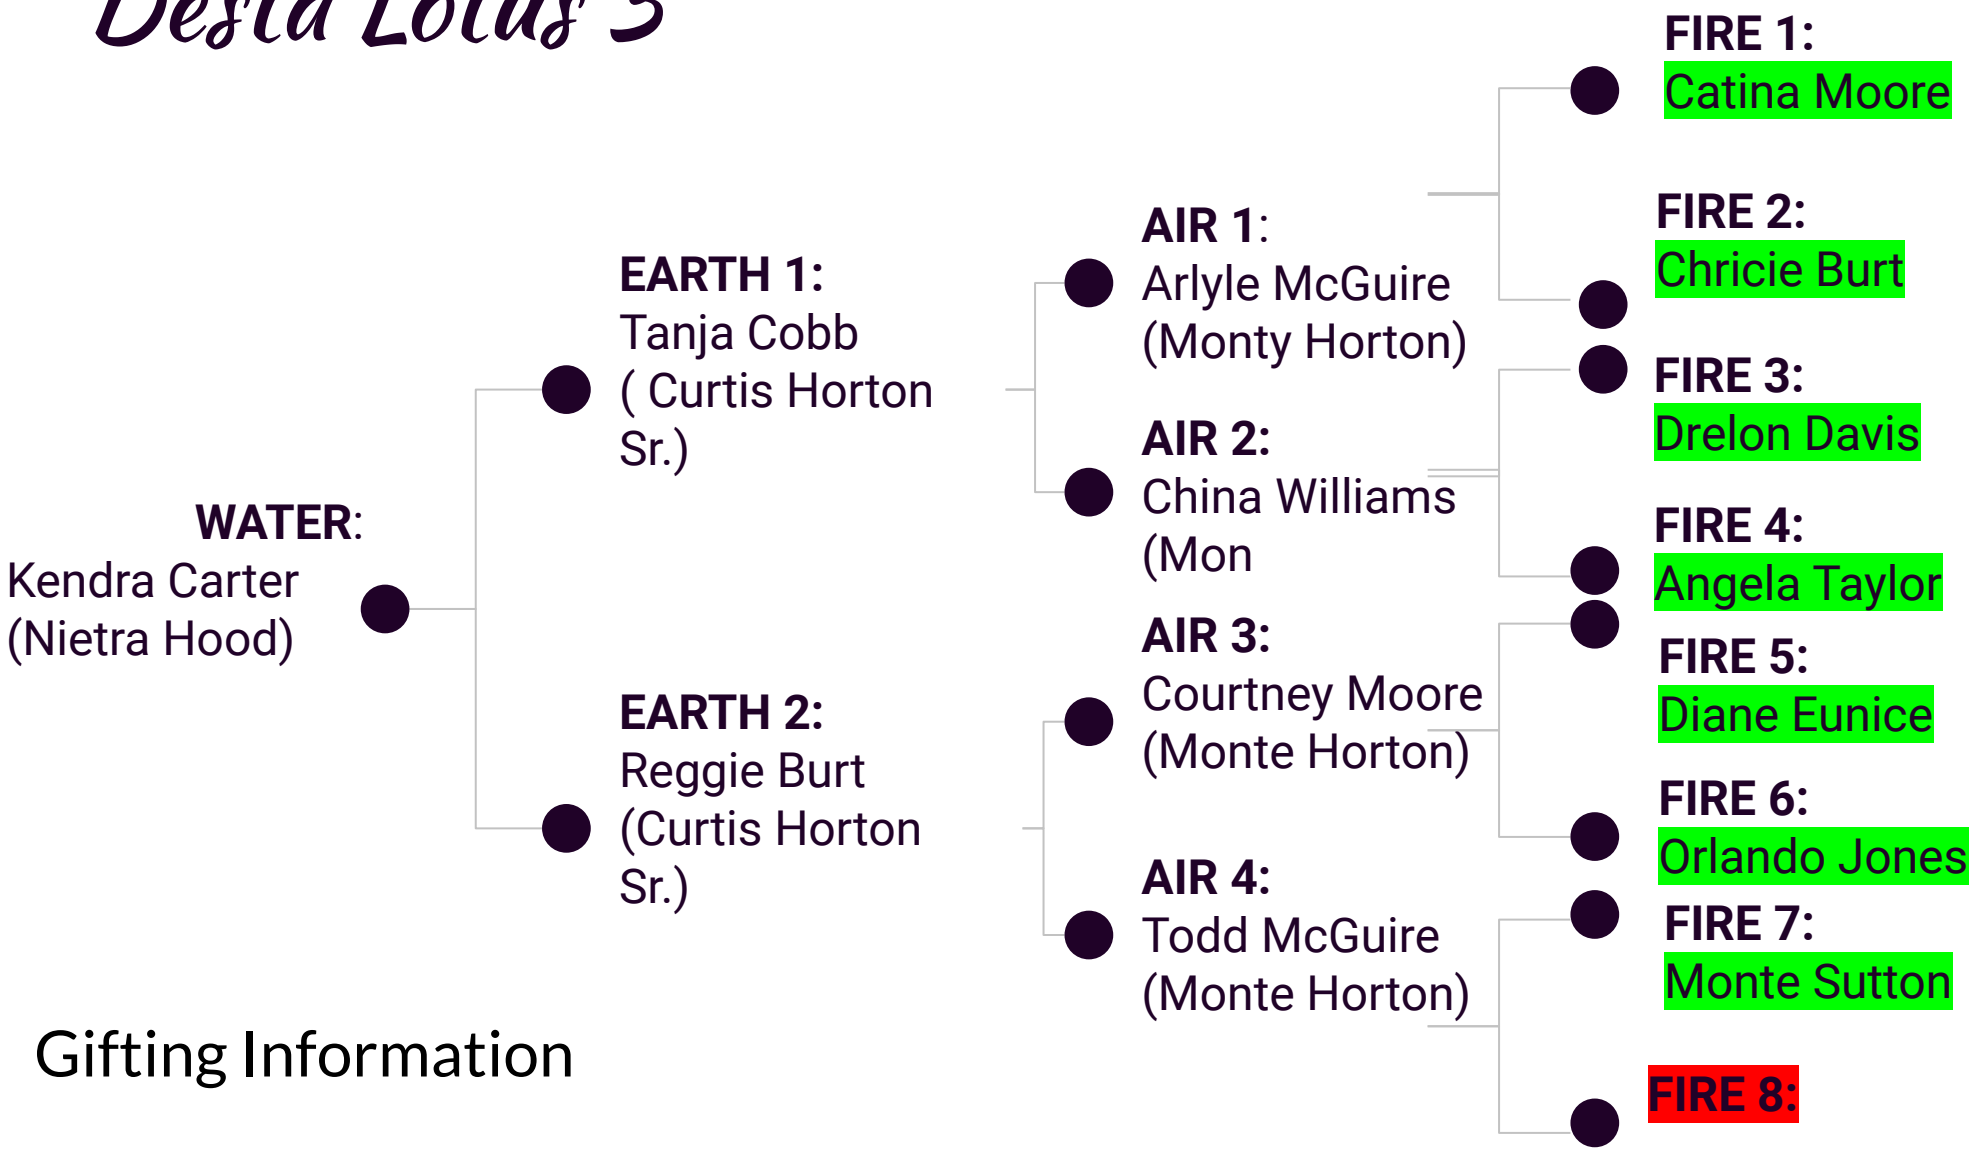

BOUQUET 10

Destia Lotus 1

Giftng Information:

Desti Lotus 2-Frozen

Gifting Information:

Desti Lotus 3

Gifting Information

Destiny Lotus 4

Giftgiving Information:

Desti Lotus 5

Destia Lotus 6

Gifting Information

Destia Lotus 7

Gifting Information

Destiny Lotus 8

Gifting Information

Destiny Lotus 9

Gifting Information

Destiny Lotus 10

Gifting Information

Destiny Lotus 11

Gifting Information

Destiny Lotus 12

Gifting Information

Destiny Lotus 13

Gifting Information

Destiny Lotus 14

Gifting Information

Destiny Lotus 15

WATER:
Todd
McGuire
(Monte
Horton)

Gifting Information