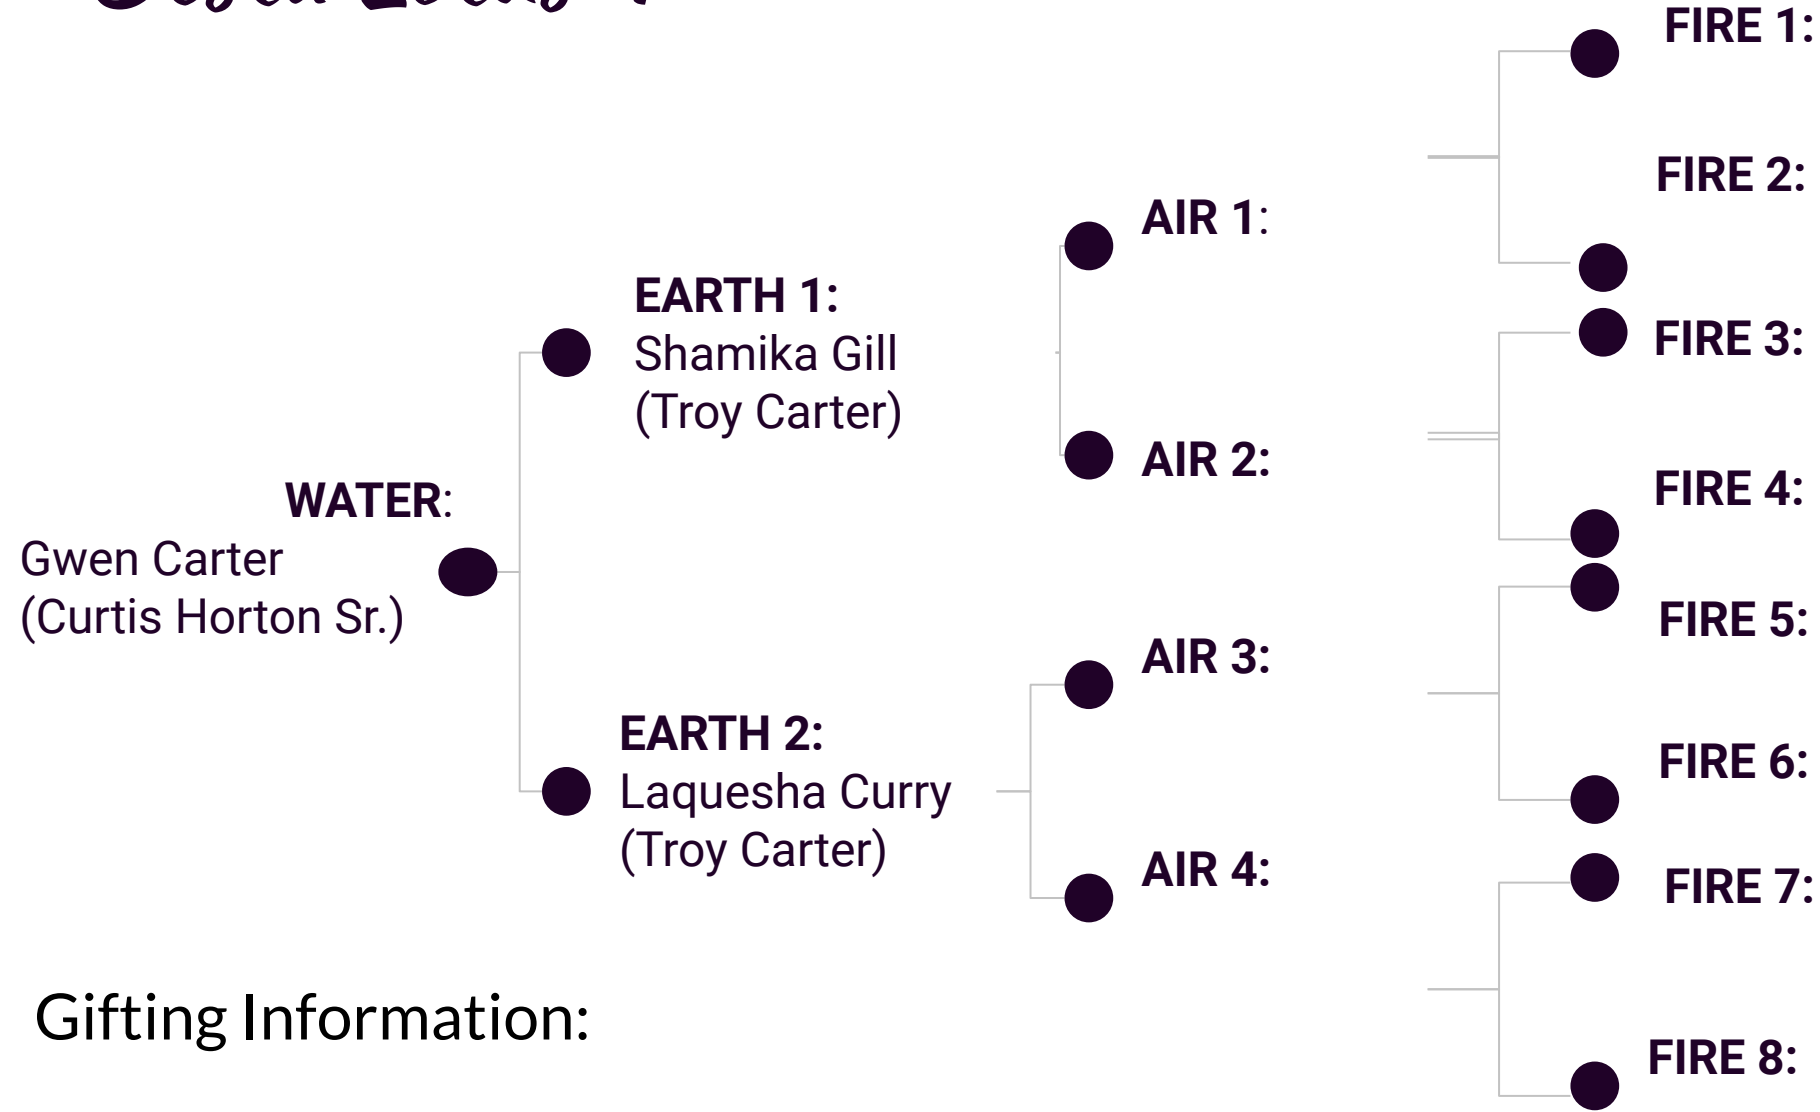

# *Desti Lotus 1*

Giftng Information:

# *Desti Lotus 2*

**WATER:**  
Teela Carter  
(Nietra Hood)

Giftng Information:

# *Desti Lotus 3*

Gifting Information

# *Desti Lotus 4*