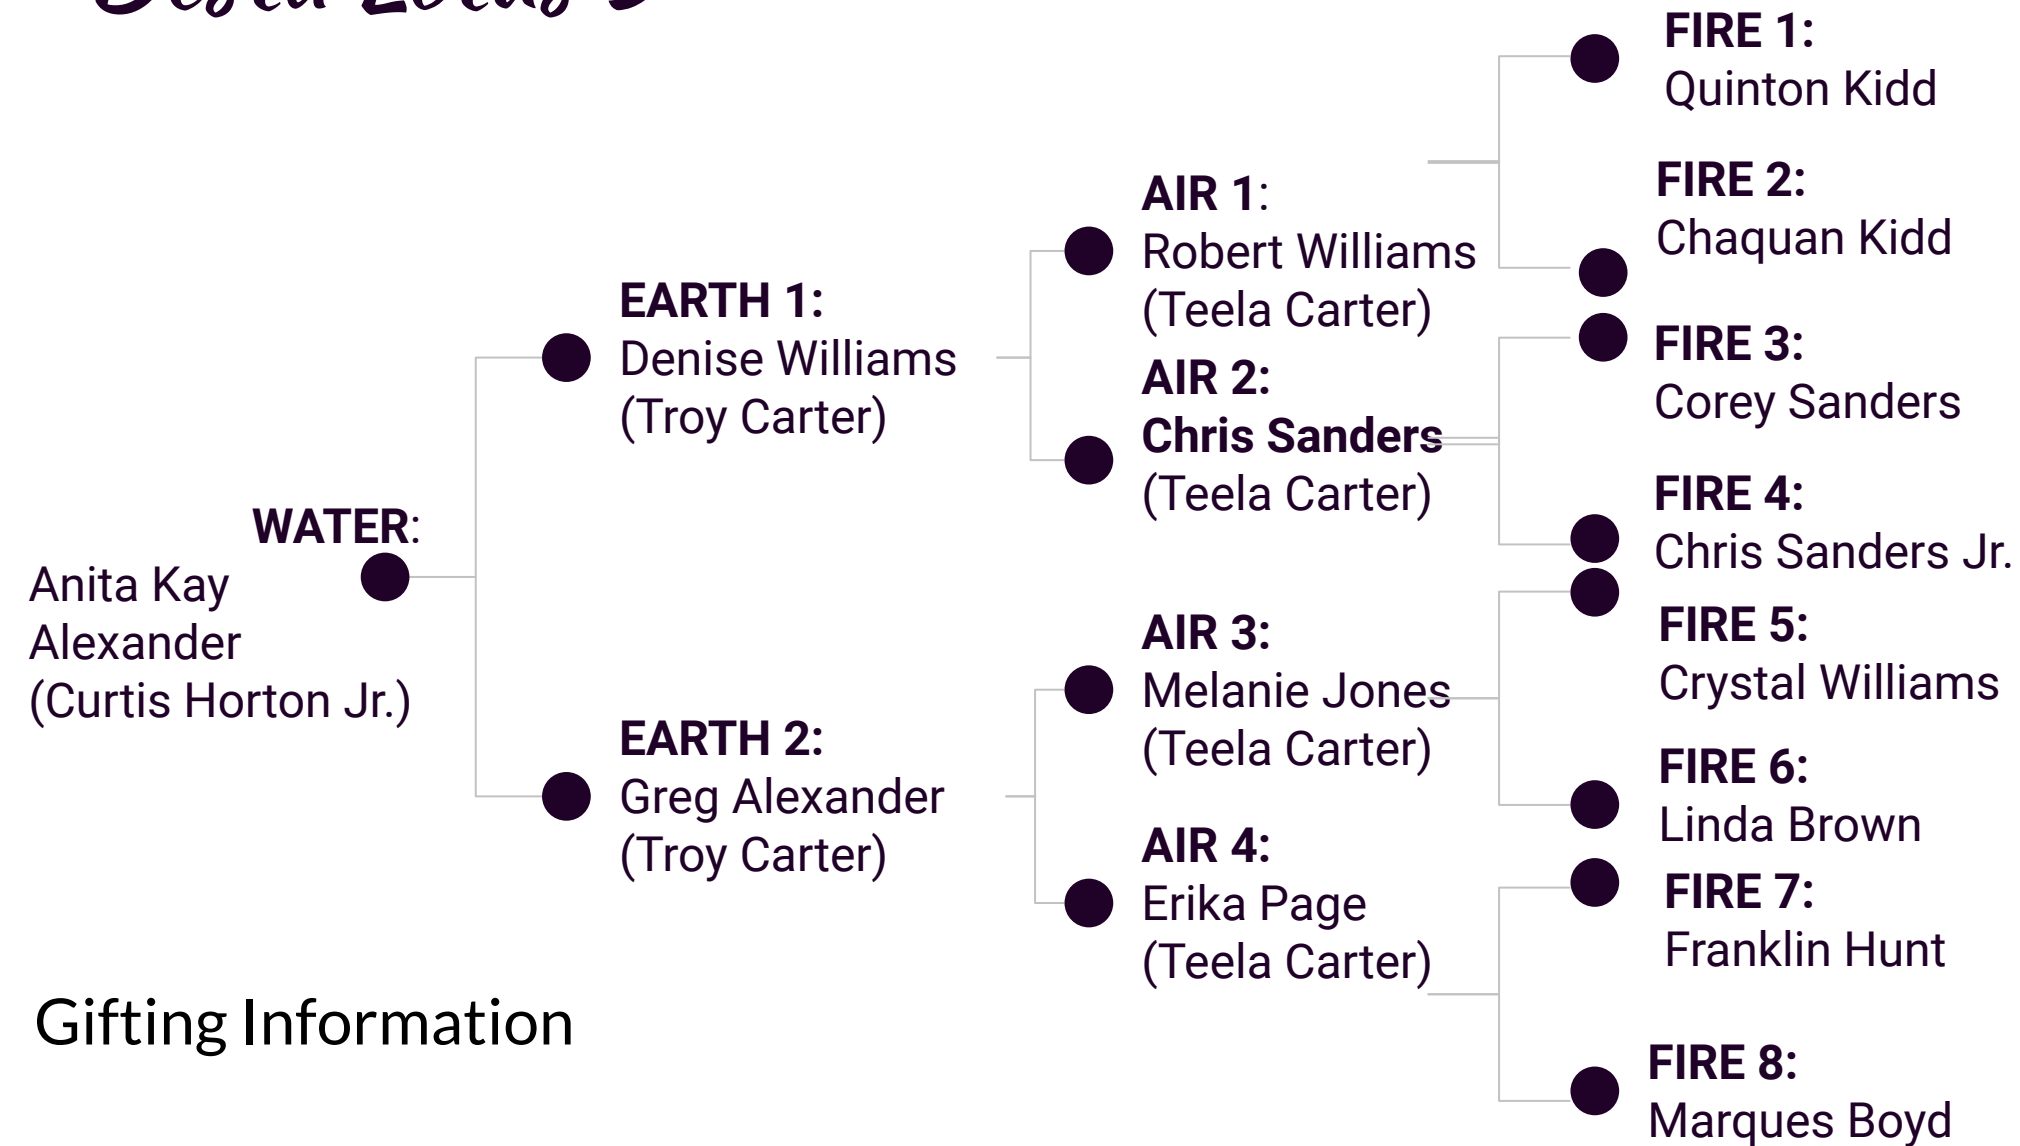

# *Desti Lotus 2*

**WATER:**  
Teela Carter  
(Nietra Hood)

Giftng Information:

# *Desti Lotus 3*

Gifting Information

# *Desti Lotus 4*

# *Destia Lotus 5*

Giftng Information