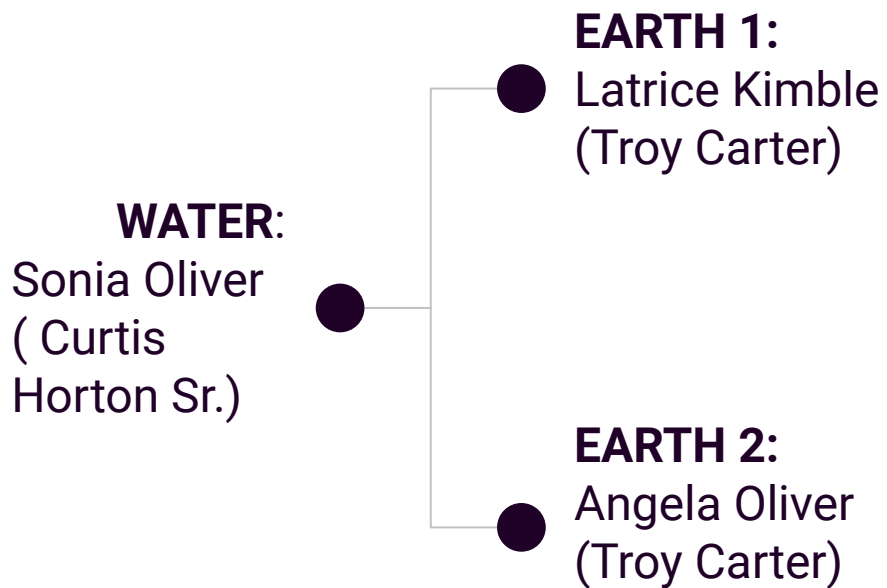

Desti Lotus 6

Gifting Information