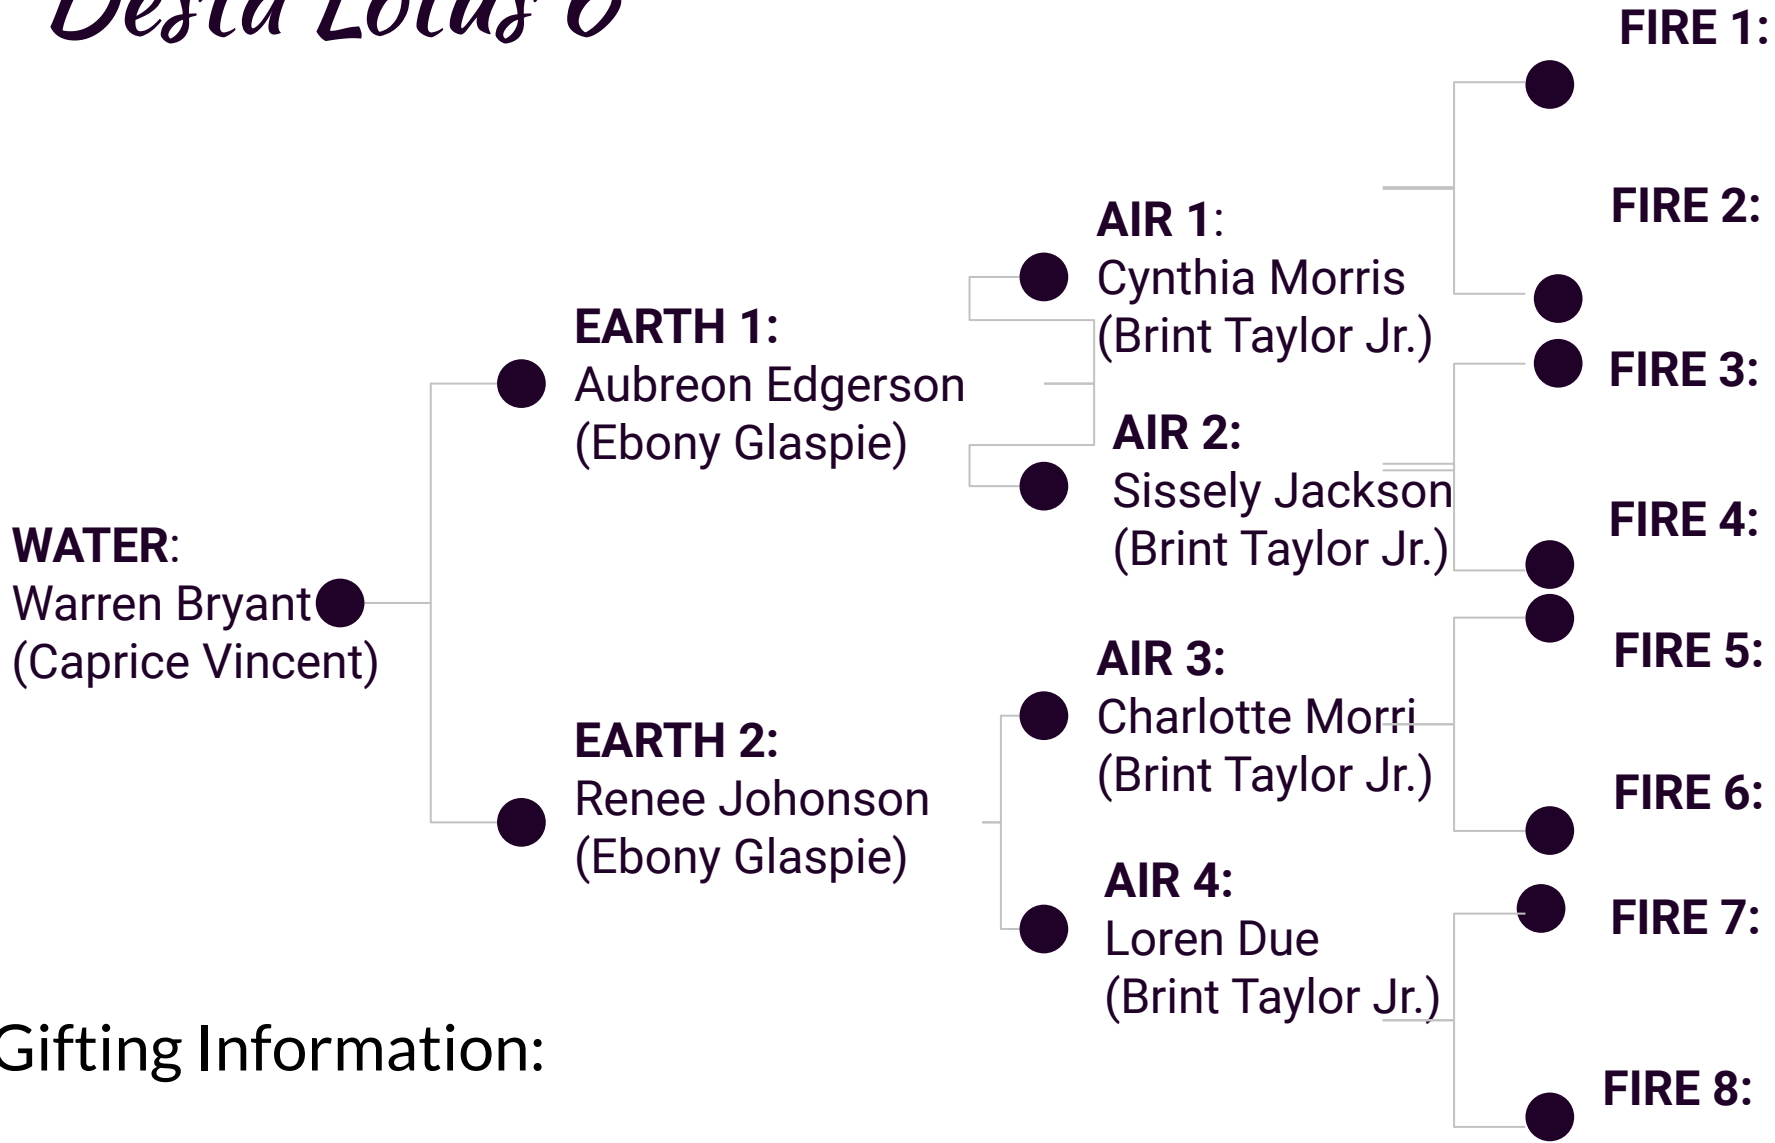

● **AIR 4:**
David Talley
(Isaac Mitchell)

● **FIRE 1:**

● **FIRE 2:**

● **FIRE 3:**

● **FIRE 4:**

● **FIRE 5:**

● **FIRE 6:**

● **FIRE 7:**

● **FIRE 8:**

Giftng Information:

Destia Lotus 5

Gifting Information:

Desti Lotus 6

Desti Lotus 7

Giftng Information:

Desti Lotus 8

Gifting Information:

Desti Lotus 9

WATER:
Jasmine
Johnson
(Ebony Glaspie)

Giftng Information:

Destia Lotus 10

Gifting Information:

Destia Lotus 11

Gifting Information:

Desti Lotus 12

Giftng Information:

Desti Lotus 13

Giftng Information:

Desti Lotus 14

Gifting Information:

Desti Lotus 15

WATER:
Ellesse McCun
(Ebony GLaspie)